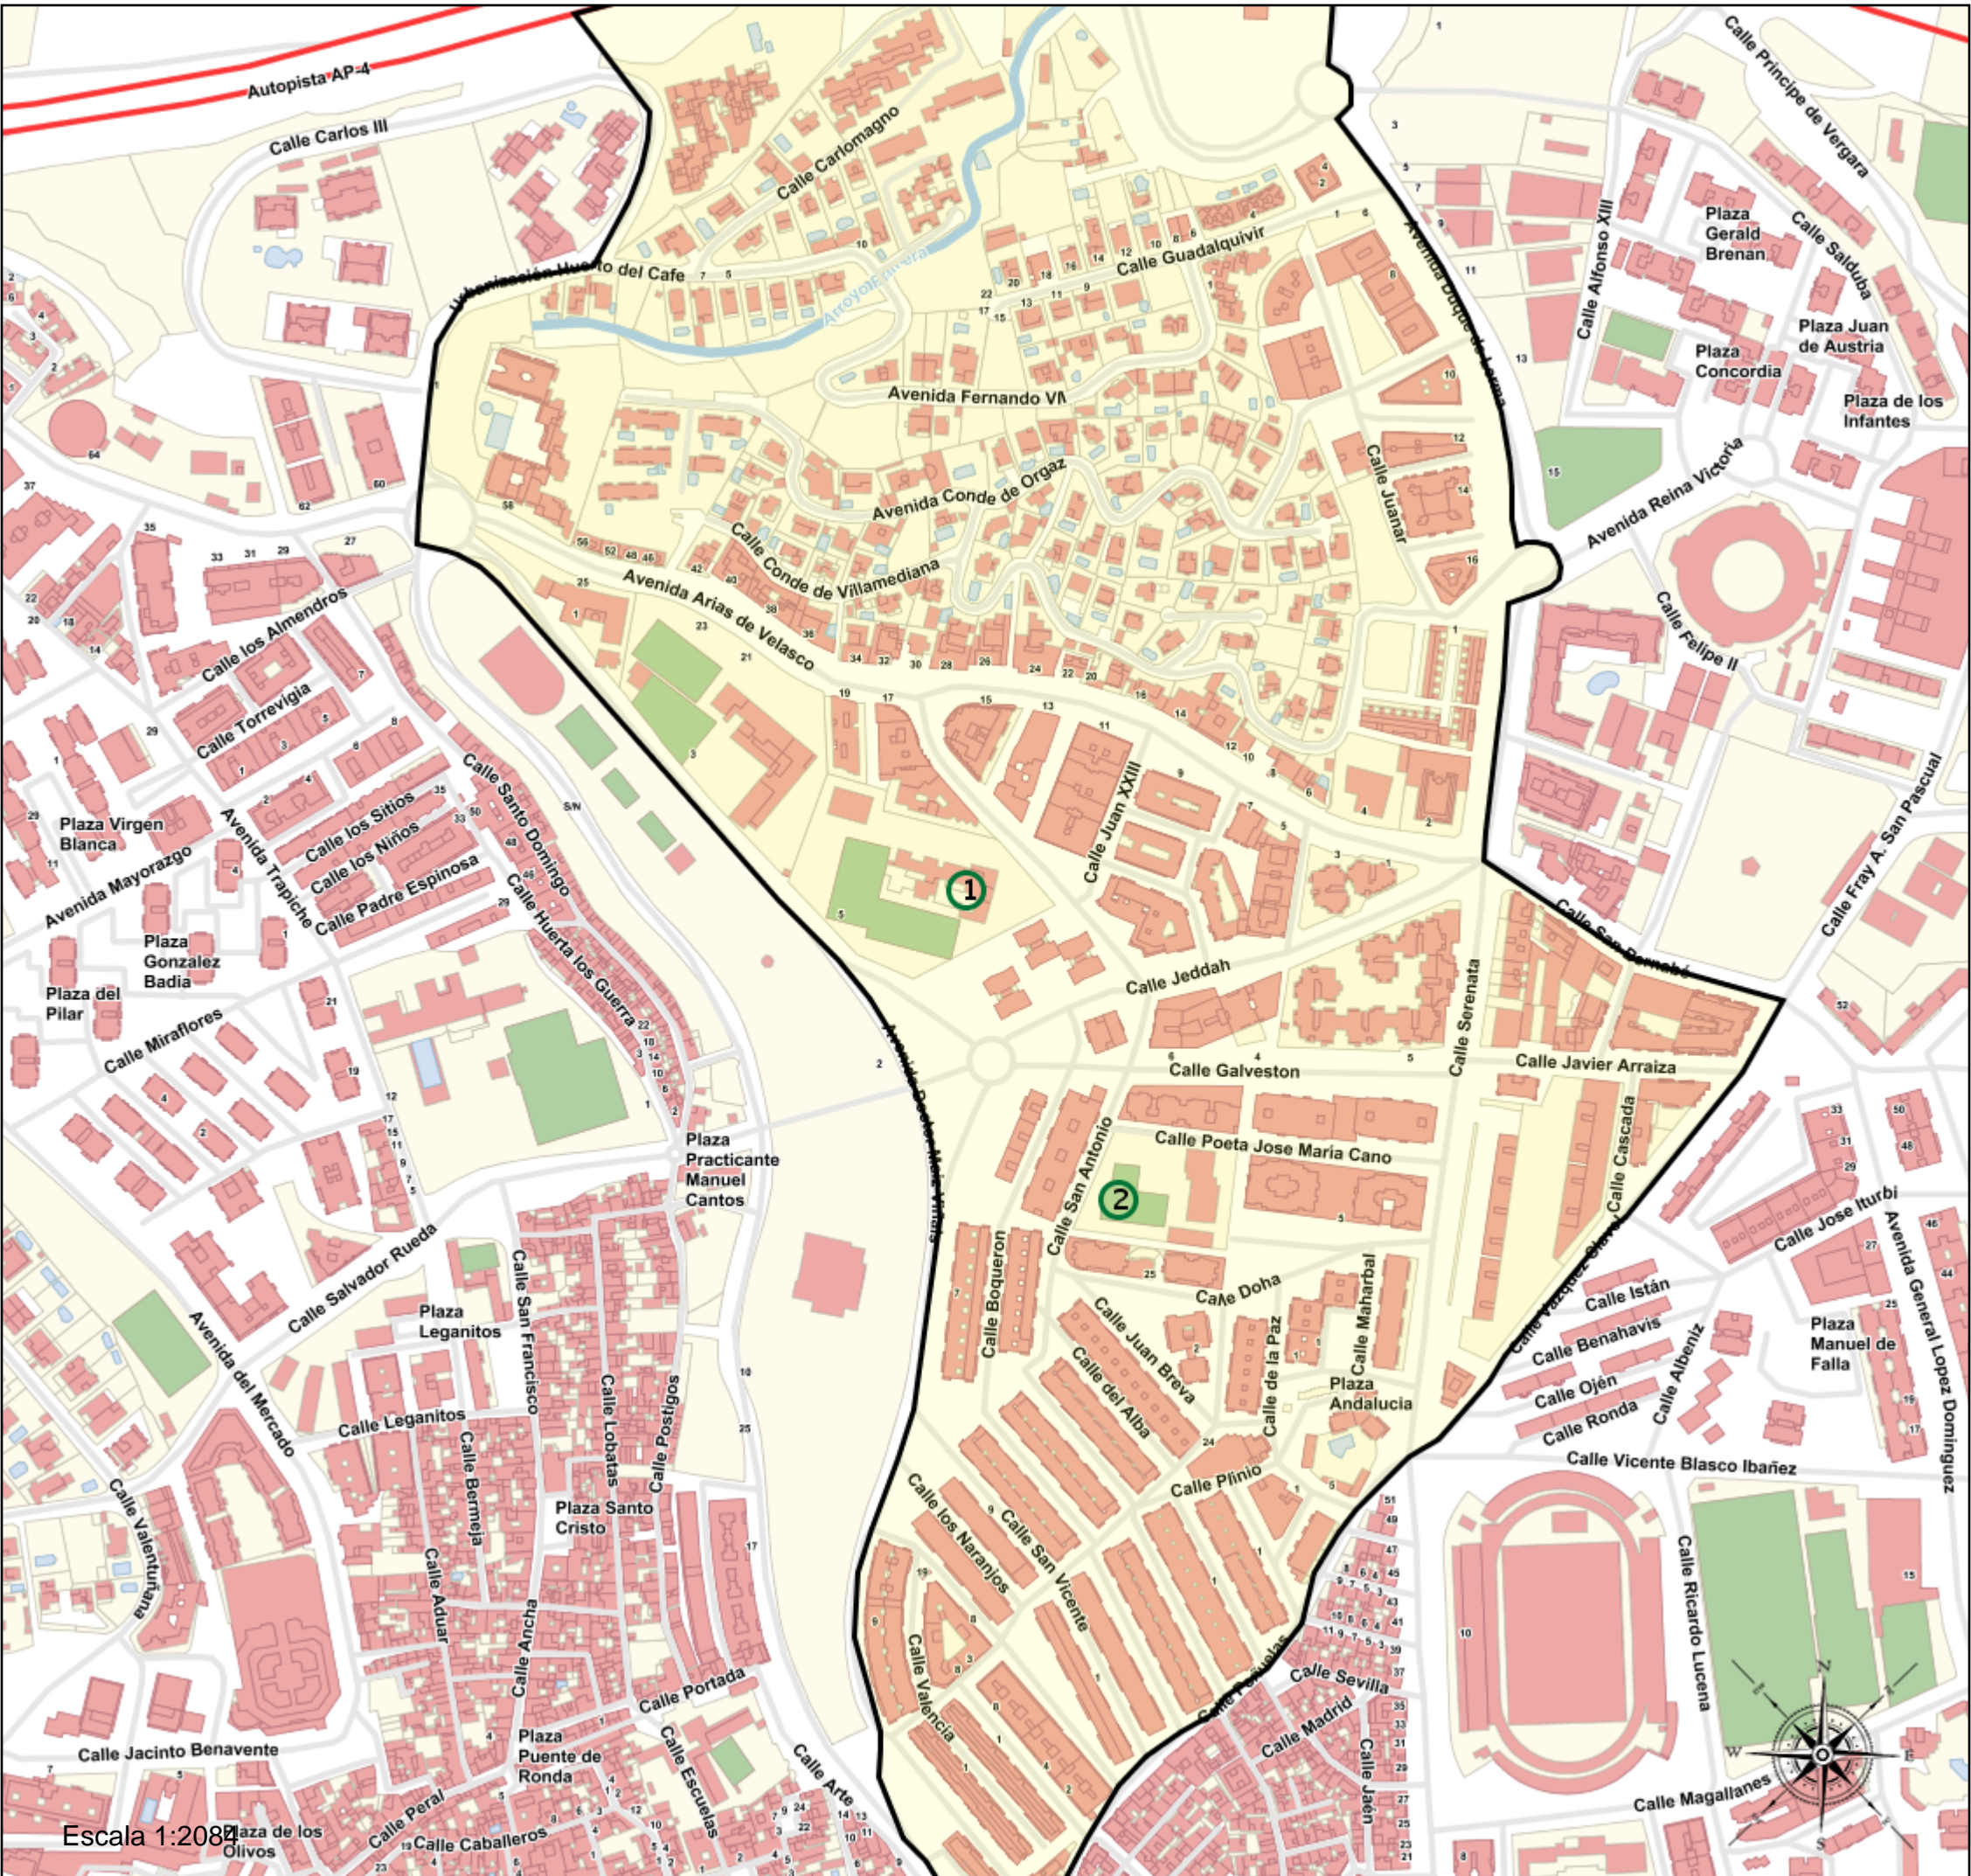

Área de influencia escolar Marbella

Zona 29069_02 (Segundo Cic. Infantil/Primaria)

(1) 29009511 - C.E.I.P. Vicente Aleixandre
 (2) 29601719 - C.E.I.P. Federico García Lorca

Leyenda

- Centros públicos
- Centros concertados

Área de influencia escolar Marbella

Zona 29069_02 (Segundo Cic. Infantil/Primaria)

- (1) 29009511 - C.E.I.P. Vicente Aleixandre
- (2) 29601719 - C.E.I.P. Federico García Lorca

Leyenda

-  Centros públicos
-  Centros concertados